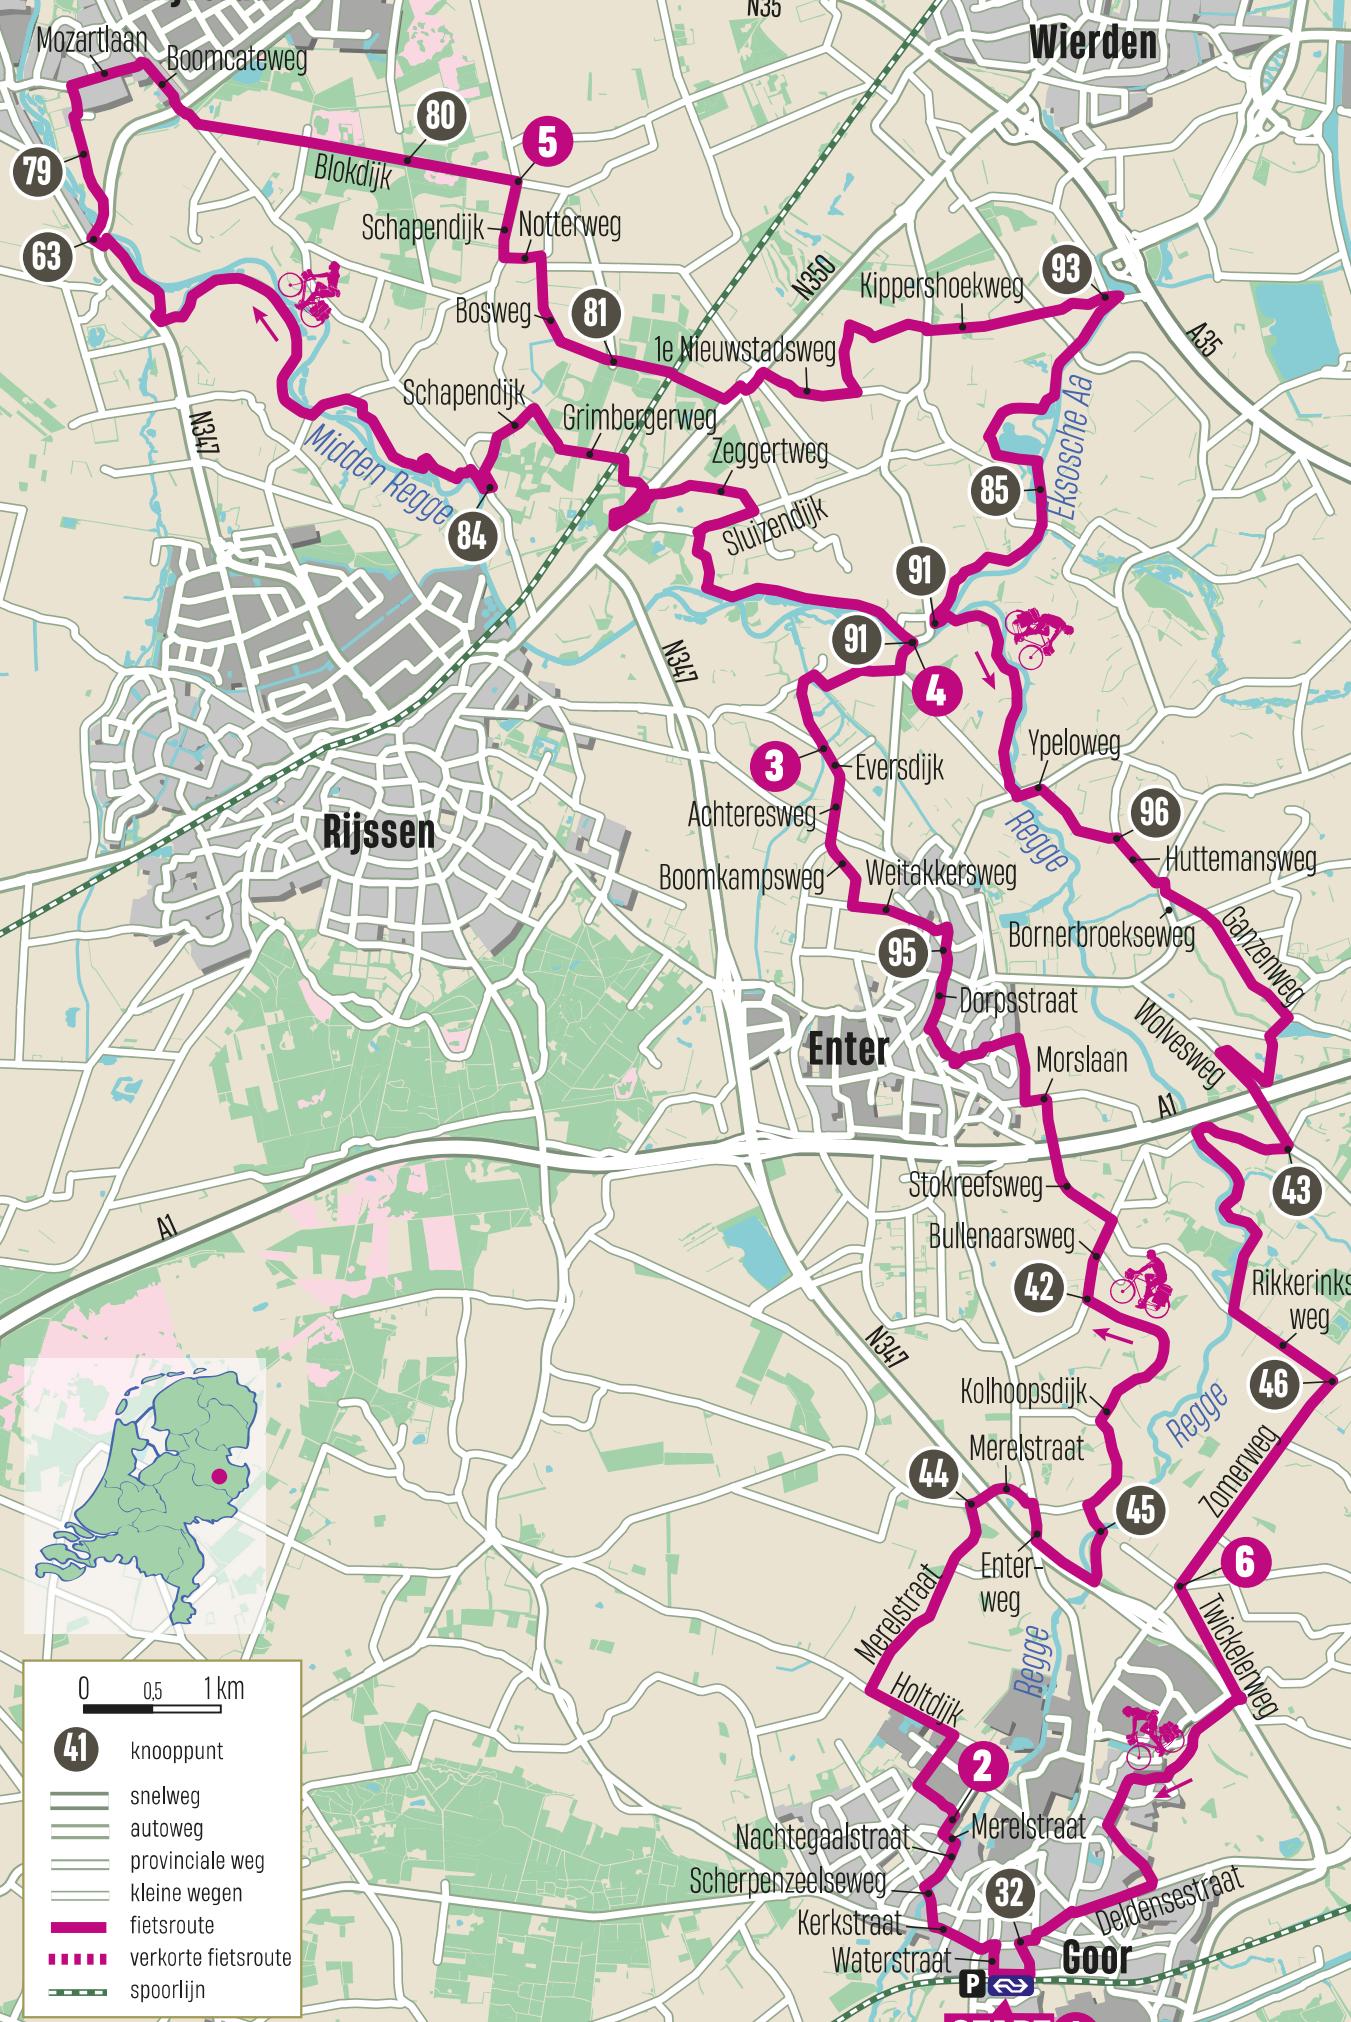

Nijverdal

Wierden

Rijssen

Enter

GOOR

0 0.5 1 km

- 41** knooppunt
- snelweg
- autoweg
- provinciale weg
- kleine wegen
- fietsroute
- verkorte fietsroute
- spoorlijn

**START 1**